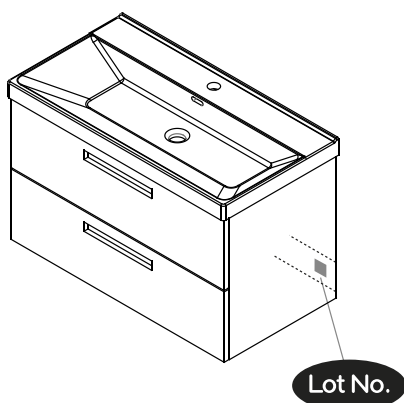

Monteringsanvisning
Installasjon
Asennusohjeet
Installation
Instruction manual

Lot No.

- SE LOT-nummer
- FI LOT-numeron
- NO LOT-nummeret
- DK LOT nummer
- UK LOT number

NORO®

- SE LOT nummer används för spårning av information av produktens tillverkningshistoria. Informationen är mycket viktig i vår strävan av att göra Noro's produkter bättre.
- FI LOT numeroa käytetään jäljittämään tuotteen valmistushistoria. Tieto on erittäin tärkeä jotta voimme parantaa Noro tuotteiden laatua.
- NO LOT nummer brukes for sporing av informasjon av produktet produksjonshistorie. Informasjonen er viktig for at vi skal kunne gjøre Noro's produkter bedre.
- DK LOT nummer bruges til at spore oplysninger om produktets fremstilling historie. Oplysningerne er meget vigtig i vores bestræbelser på at gøre Noro's produkter bedre.
- UK LOT number is used to track the details of the product's manufacturing history. The information is very important in our quest to make the Noro's products better.

SE: Måttskiss, NO: Tegning, ENG:Measurements,
 FI: Mittaluonnos, DK: Målskisse

830mm for 20mm basin*
 815mm for 35mm basin*
 730mm for 20mm countertop*

	600	800	900	1000	
A	600	800	900	1000	
B	512	712	812	912	
C	454	654	754	854	
D	482	682	782	882	[mm]