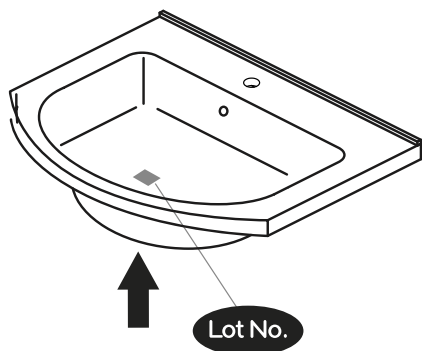

Monteringsanvisning
Installasjon
Asennusohjeet
Installation
Instruction manual

Lot No.

- SE LOT-nummer
- FI LOT-numeron
- NO LOT-nummeret
- DK LOT nummer
- UK LOT number

NORO®

- SE LOT nummer används för spårning av information av produktens tillverkningshistoria. Informationen är mycket viktig i vår strävan av att göra Noro's produkter bättre.
- FI LOT numeroa käytetään jäljittämään tuotteen valmistushistoria. Tieto on erittäin tärkeä jotta voimme parantaa Noro tuotteiden laatua.
- NO LOT nummer brukes for sporing av informasjon av produktet produksjonshistorie. Informasjonen er viktig for at vi skal kunne gjøre Noro's produkter bedre.
- DK LOT nummer bruges til at spore oplysninger om produktets fremstilling historie. Oplysningerne er meget vigtig i vores bestræbelser på at gøre Noro's produkter bedre.
- UK LOT number is used to track the details of the product's manufacturing history. The information is very important in our quest to make the Noro's products better.

SE: Måttskiss, NO: Tegning, ENG:Measurements,
 FI: Mittaluonnos, DK: Målskisse

830mm for 20mm basin*
 815mm for 35mm basin*
 730mm for 20mm countertop*

	600	800	900	1000	
A	600	800	900	1000	
B	512	712	812	912	
C	454	654	754	854	
D	482	682	782	882	[mm]