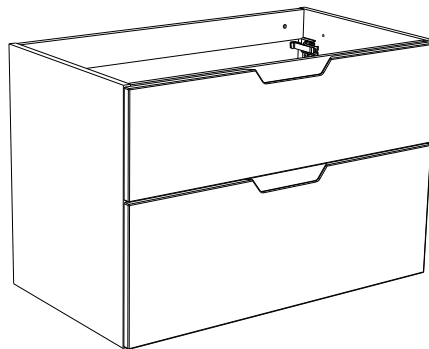

NORRO®

CITY STUDIO VOGUE

Art.nr	320017	320035	320052
320000	320018	320036	320053
320001	320019	320037	320060
320002	320020	320038	320061
320003	320021	320039	320062
320010	320022	320040	320063
320011	320023	320041	320065
320012	320030	320042	320066
320013	320031	320043	320067
320015	320032	320050	320068
320016	320033	320051	320069

Monteringsanvisning
Installasjon
Asennusohjeet
Installation
Instruction manual