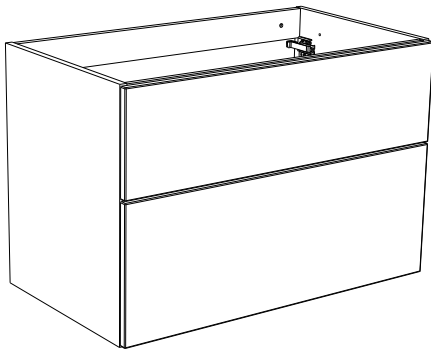

SE: Måttskiss, NO: Tegning, ENG:Measurements,
 FI: Mittaluonnos, DK: Målskisse

830mm for 20mm basin*
 815mm for 35mm basin*
 730mm for 20mm countertop*

	600	800	900	1000	
A	600	800	900	1000	
B	512	712	812	912	
C	454	654	754	854	
D	482	682	782	882	[mm]

6

Sizes: 800, 900, 1000

7

i

8

9

i

CITY STUDIO VOGUE