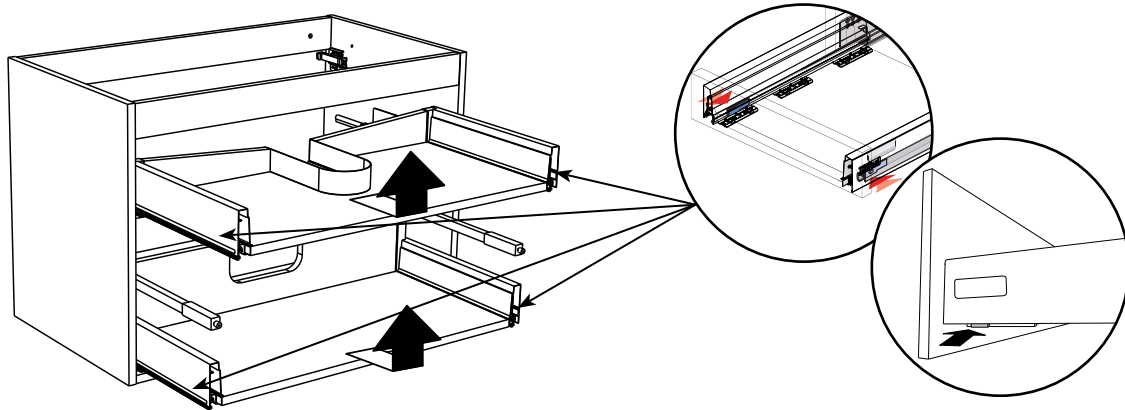

SE: Måttskiss, NO: Tegning, ENG:Measurements,
 FI: Mittaluonnos, DK: Målskisse

830mm for 20mm basin*
 815mm for 35mm basin*
 730mm for 20mm countertop*

	600	800	900	1000	
A	600	800	900	1000	
B	512	712	812	912	
C	454	654	754	854	
D	482	682	782	882	[mm]

* SE Rekommendation NO Anbefale ENG Recommendation FI Suositus DK Anbefale

SE: Montering, NO: Montering, ENG:Assembly, FI: Asennus, DK: Montering

1

- OBS! Använd skruv som passar ditt väggmaterial
- NOTE! Use screws suitable for your wall material
- OBS! Bruk skruer som passer til veggmaterialet
- HUOM! Käytä seinämateriaaliin sopivaa ruuvia
- OBS! Brug den skrue, der passer til dine vægmaterialer

SE Rekommendation **NO** Anbefale **ENG** Recommendation **FI** Suositus **DK** Anbefale

* 20mm basin

** 35mm basin

2

3

4

5

alt.