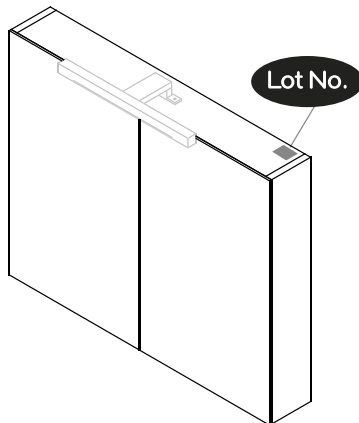

Lot No.

- SE LOT-nummer
- FI LOT-numeron
- NO LOT-nummeret
- DK LOT nummer
- UK LOT number

NORO®

- SE LOT nummer används för spårning av information av produktens tillverkningshistoria. Informationen är mycket viktig i vår strävan av att göra Noro's produkter bättre.
- FI LOT numeroa käytetään jäljittämään tuotteen valmistushistoria. Tieto on erittäin tärkeä jotta voimme parantaa Noro tuotteiden laatua.
- NO LOT nummer brukes for sporing av informasjon av produktet produksjonshistorie. Informasjonen er viktig for at vi skal kunne gjøre Noro's produkter bedre.
- DK LOT nummer bruges til at spore oplysninger om produktets fremstilling historie. Oplysningerne er meget vigtig i vores bestræbelser på at gøre Noro's produkter bedre.
- UK LOT number is used to track the details of the product's manufacturing history. The information is very important in our quest to make the Noro's products better.