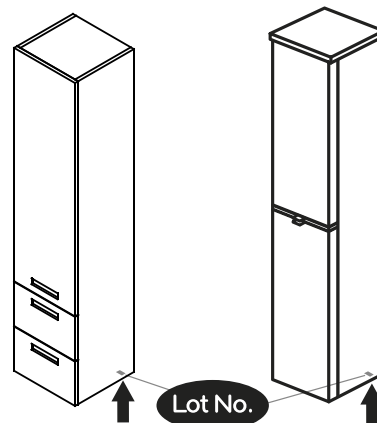

Monteringsanvisning
Installasjon
Asennusohjeet
Installation
Instruction manual

Lot No.

- SE LOT-nummer
- FI LOT-numeron
- NO LOT-nummeret
- DK LOT nummer
- UK LOT number

NORO®

- SE LOT nummer används för spårning av information av produktens tillverkningshistoria. Informationen är mycket viktig i vår strävan av att göra Noro's produkter bättre.
- FI LOT numeroa käytetään jäljittämään tuotteen valmistushistoria. Tieto on erittäin tärkeä jotta voimme parantaa Noro tuotteiden laatua.
- NO LOT nummer brukes for sporing av informasjon av produktet produksjonshistorie. Informasjonen er viktig for at vi skal kunne gjøre Noro's produkter bedre.
- DK LOT nummer bruges til at spore oplysninger om produktets fremstilling historie. Oplysningerne er meget vigtig i vores bestræbelser på at gøre Noro's produkter bedre.
- UK LOT number is used to track the details of the product's manufacturing history. The information is very important in our quest to make the Noro's products better.

SE: Måttskiss, NO: Tegning, ENG:Measurements,
 FI: Mittaluonnos, DK: Målskisse

830mm for 20mm basin*
 815mm for 35mm basin*
 730mm for 20mm countertop*

	600	800	900	1000	
A	600	800	900	1000	
B	512	712	812	912	
C	454	654	754	854	
D	482	682	782	882	[mm]