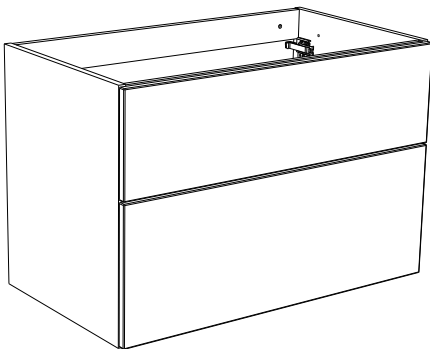

NORRO[®]

CITY STUDIO VOGUE

Art.nr	320017	320035	320052
320000	320018	320036	320053
320001	320019	320037	320060
320002	320020	320038	320061
320003	320021	320039	320062
320010	320022	320040	320063
320011	320023	320041	320065
320012	320030	320042	320066
320013	320031	320043	320067
320015	320032	320050	320068
320016	320033	320051	320069

SE: Måttskiss, NO: Tegning, ENG:Measurements,
 FI: Mittaluonnos, DK: Målskisse

830mm for 20mm basin*
 815mm for 35mm basin*
 730mm for 20mm countertop*

	600	800	900	1000	
A	600	800	900	1000	
B	512	712	812	912	
C	454	654	754	854	
D	482	682	782	882	[mm]