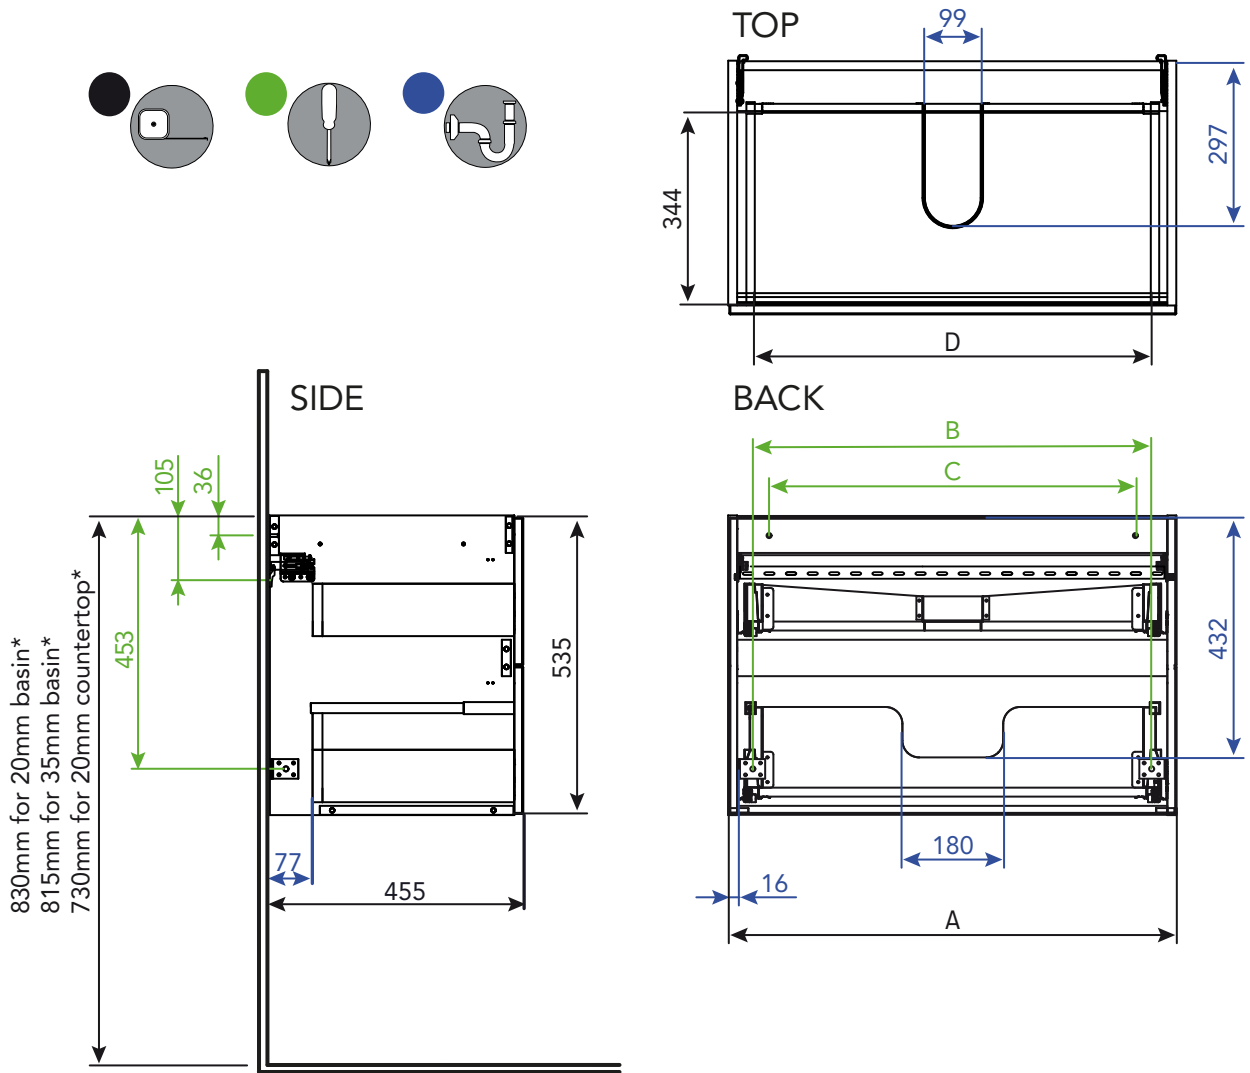

SE: Måttskiss, NO: Tegning, ENG:Measurements,
 FI: Mittaluonnos, DK: Målskisse

830mm for 20mm basin*
 815mm for 35mm basin*
 730mm for 20mm countertop*

	600	800	900	1000	
A	600	800	900	1000	
B	512	712	812	912	
C	454	654	754	854	
D	482	682	782	882	[mm]