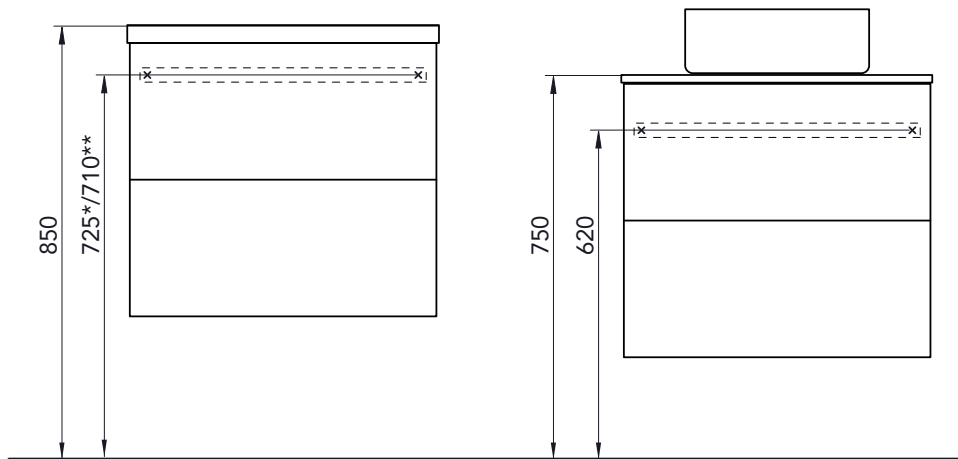

SE: Måttskiss, NO: Tegning, ENG:Measurements,
 FI: Mittaluonnos, DK: Målskisse

830mm for 20mm basin*
 815mm for 35mm basin*
 730mm for 20mm countertop*

	600	800	900	1000	
A	600	800	900	1000	
B	512	712	812	912	
C	454	654	754	854	
D	482	682	782	882	[mm]

SE Rekommendation **NO** Anbefale **ENG** Recommendation **FI** Suositus **DK** Anbefale

* 20mm basin

** 35mm basin

2

3

4

5

alt.