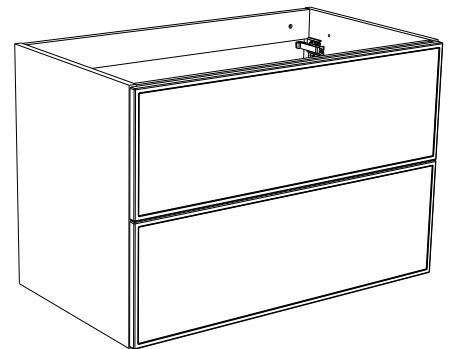

NORRO®

CITY STUDIO VOGUE

Art.nr	320017	320035	320052
320000	320018	320036	320053
320001	320019	320037	320060
320002	320020	320038	320061
320003	320021	320039	320062
320010	320022	320040	320063
320011	320023	320041	320065
320012	320030	320042	320066
320013	320031	320043	320067
320015	320032	320050	320068
320016	320033	320051	320069

Monteringsanvisning
Installasjon
Asennusohjeet
Installation
Instruction manual