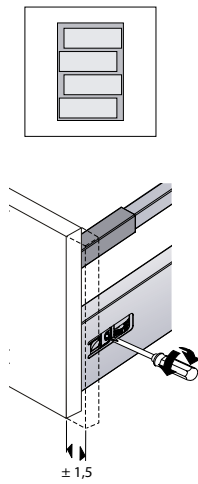

SE: Måttskiss, NO: Tegning, ENG:Measurements,
 FI: Mittaluonnos, DK: Målskisse

830mm for 20mm basin*
 815mm for 35mm basin*
 730mm for 20mm countertop*

	600	800	900	1000	
A	600	800	900	1000	
B	512	712	812	912	
C	454	654	754	854	
D	482	682	782	882	[mm]

6

Sizes: 800, 900, 1000

7

i

8

9

i

CITY STUDIO VOGUE